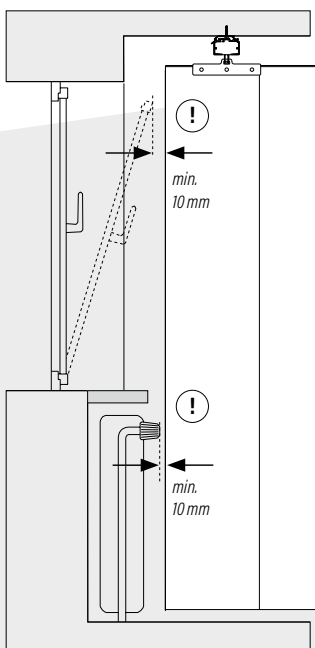

Silga 

Hallo Sonne!

Montage- und Bedienanleitung

Verdine

Übersicht Montagelängen

	0 - 1500	1501 - 2700	2701 - 3900	3901 - 5100	5101 - 6000
	2	3	4	5	6

1 Montage

1a Montage mit Deckenclips

Abb. Deckenclip

1b Montage mit Einbauprofil

2 Montage des Verdine-Behanges

3 Demontage des Verdine-Behanges