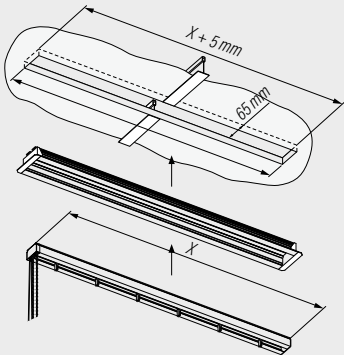

Silga 

Hallo Sonne!

Montage- und Bedienanleitung

Verdine

Übersicht Montagelängen

	0 - 1500	1501 - 2700	2701 - 3900	3901 - 5100	5101 - 6000
	2	3	4	5	6

1 Montage

1a Montage mit Deckenclips

Abb. Deckenclip

1b Montage mit Einbauprofil

2 Montage des Verdine-Behanges

3 Demontage des Verdine-Behanges