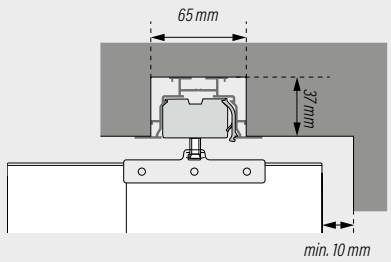

Silga 

Hallo Sonne!

Montage- und Bedienanleitung

Verdine

Übersicht Montagelängen

	0 - 1500	1501 - 2700	2701 - 3900	3901 - 5100	5101 - 6000
	2	3	4	5	6

1 Montage

1a Montage mit Deckenclips

Abb. Deckenclip

1b Montage mit Einbauprofil

2 Montage des Verdine-Behanges

3 Demontage des Verdine-Behanges