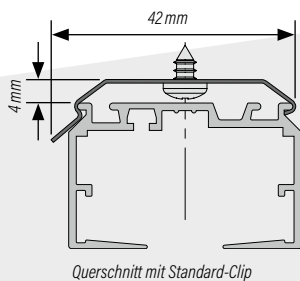

Silga 

Hallo Sonne!

Montage- und Bedienanleitung

Verdine

Übersicht Montagelängen

	0 - 1500	1501 - 2700	2701 - 3900	3901 - 5100	5101 - 6000
	2	3	4	5	6

1 Montage

1a Montage mit Deckenclips

Abb. Deckenclip

1b Montage mit Einbauprofil

2 Montage des Verdine-Behanges

3 Demontage des Verdine-Behanges