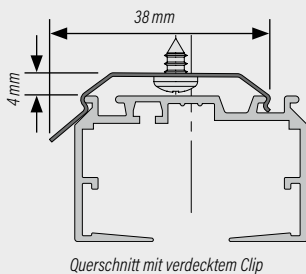

Silga 

Hallo Sonne!

Montage- und Bedienanleitung

Verdine

Übersicht Montagelängen

	0 - 1500	1501 - 2700	2701 - 3900	3901 - 5100	5101 - 6000
	2	3	4	5	6

1 Montage

1a Montage mit Deckenclips

Abb. Deckenclip

1b Montage mit Einbauprofil

2 Montage des Verdine-Behanges

3 Demontage des Verdine-Behanges