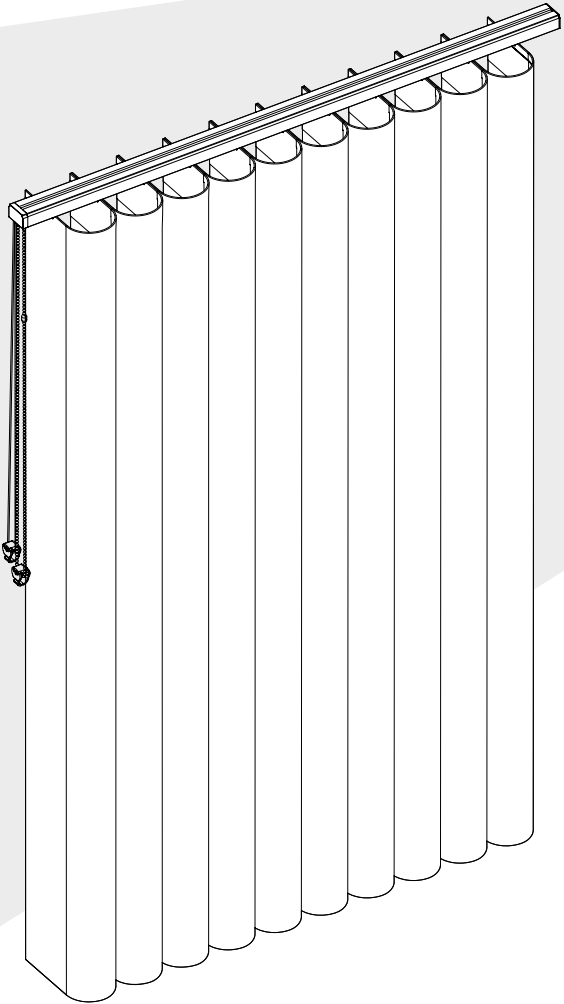

Silga 

Hallo Sonne!

Montage- und Bedienanleitung

Verdine

Übersicht Montagelängen

	0 - 1500	1501 - 2700	2701 - 3900	3901 - 5100	5101 - 6000
	2	3	4	5	6

1 Montage

1a Montage mit Deckenclips

Abb. Deckenclip

1b Montage mit Einbauprofil

2 Montage des Verdine-Behanges

3 Demontage des Verdine-Behanges