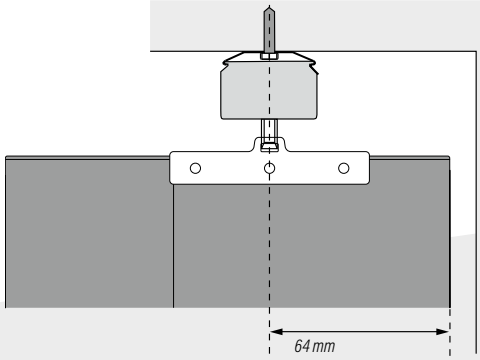

Silga 

Hallo Sonne!

Montage- und Bedienanleitung

Verdine

Übersicht Montagelängen

	0 - 1500	1501 - 2700	2701 - 3900	3901 - 5100	5101 - 6000
	2	3	4	5	6

1 Montage

1a Montage mit Deckenclips

Abb. Deckenclip

1b Montage mit Einbauprofil

2 Montage des Verdine-Behanges

3 Demontage des Verdine-Behanges