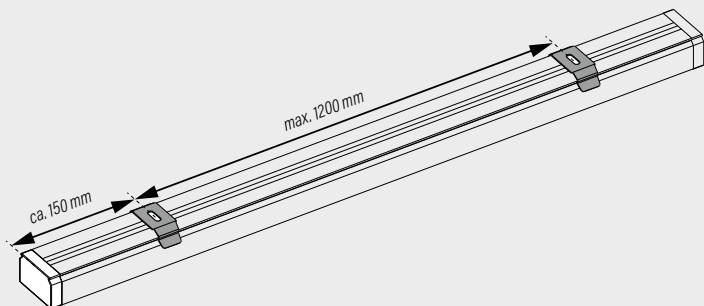

Silga 

Hallo Sonne!

Montage- und Bedienanleitung

Verdine

Übersicht Montagelängen

	0 - 1500	1501 - 2700	2701 - 3900	3901 - 5100	5101 - 6000
	2	3	4	5	6

1 Montage

1a Montage mit Deckenclips

Abb. Deckenclip

1b Montage mit Einbauprofil

2 Montage des Verdine-Behanges

3 Demontage des Verdine-Behanges