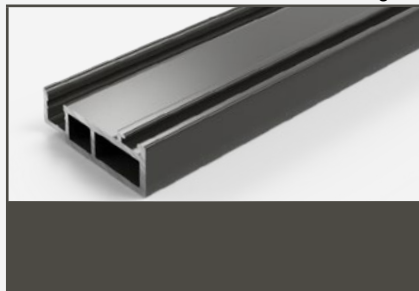

RAL 7022

Umbragrau