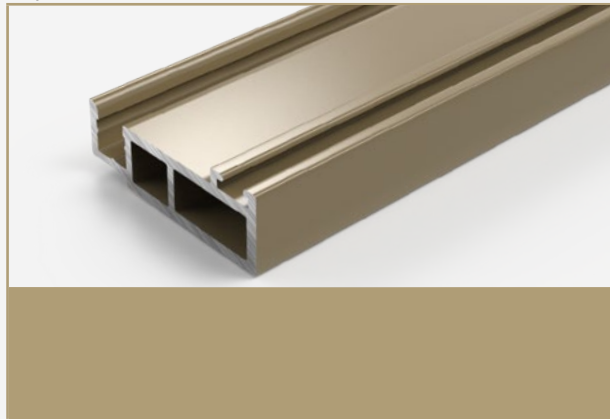

- Neu als **Standardfarbe** für Sonnenschutz- und Insektenschutz-Profilen ist die häufig nachgefragte **DB 703** (Eisenglimmergrau) – ohne Aufpreis, wahlweise Matt oder als Feinstruktur (leichte Farbabweichung).
- Die Palette der **Standard-Farben** haben wir um 16 Töne ergänzt.
- Passend zu Ihren Fensterbehängen und Fenstern sind alle **RAL-Farben** gegen Aufpreis möglich.
- Gern beschichten wir auch in anderen **Sonderfarben**-Systemen, wie z.B. dem NCS Natural Colour System. Bitte erfragen Sie dazu den Preis individuell.
- **Unsere Standard-Oberfläche für alle Farbsysteme ist Matt.**

Preise entnehmen Sie der Preistabelle für Insektenschutz

Nepexal C0

Silbergrau

Nepexal C31

Leichtbronze

Nepexal C32

Hellbronze

Nepexal C33