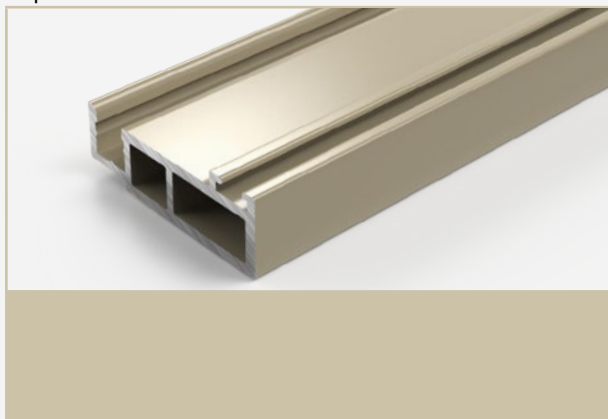

- Neu als **Standardfarbe** für Sonnenschutz- und Insektenschutz-Profilen ist die häufig nachgefragte **DB 703** (Eisenglimmergrau) – ohne Aufpreis, wahlweise Matt oder als Feinstruktur (leichte Farbabweichung).
- Die Palette der **Standard-Farben** haben wir um 16 Töne ergänzt.
- Passend zu Ihren Fensterbehängen und Fenstern sind alle **RAL-Farben** gegen Aufpreis möglich.
- Gern beschichten wir auch in anderen **Sonderfarben**-Systemen, wie z.B. dem NCS Natural Colour System. Bitte erfragen Sie dazu den Preis individuell.
- **Unsere Standard-Oberfläche für alle Farbsysteme ist Matt.**

Preise entnehmen Sie der Preistabelle für Insektenschutz

Nepexal C0

Silbergrau

Nepexal C31

Leichtbronze

Nepexal C32

Hellbronze

Nepexal C33