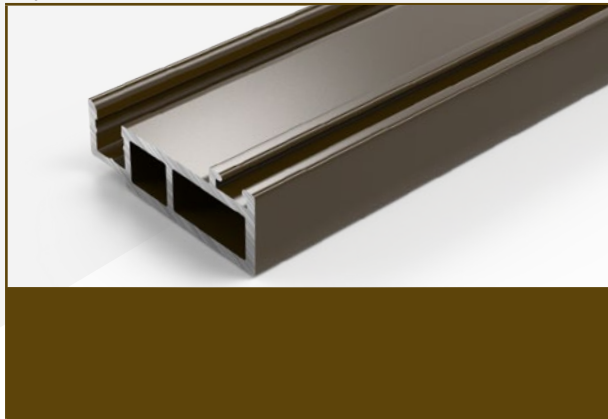

Nepexal C33

Mittelbronze