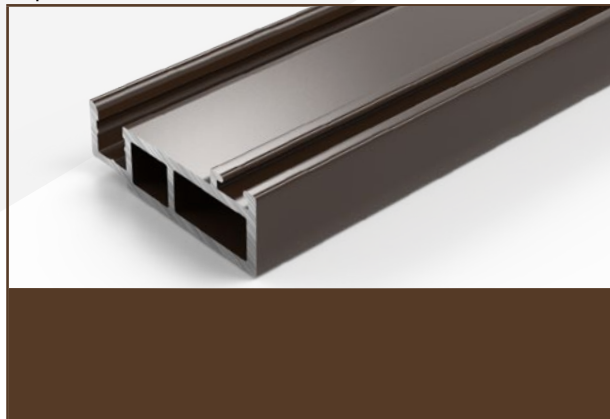

Nepexal C34

Dunkelbronze